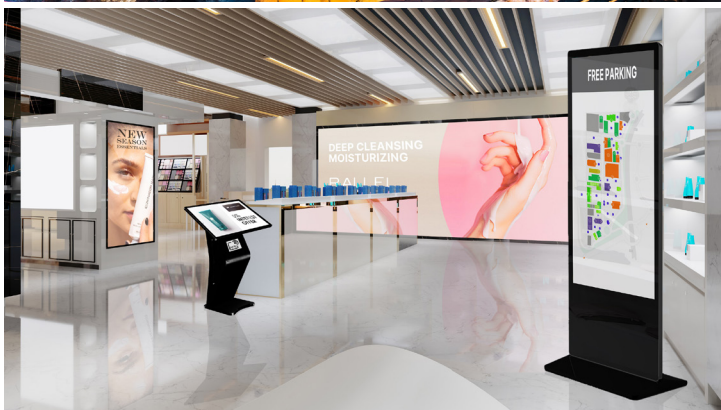

## VOS PROJETS SUR MESURE

**POUR TOUT PROJET PARTICULIER, NOS ÉQUIPES SE TIENNENT À VOTRE ÉCOUTE.**

- Projets de grande envergure
- Mix and match : écran et support (totem, kiosk, écran mural, screw up-down)
- Demandes de tailles particulières
- Ecran double face
- Mur LED