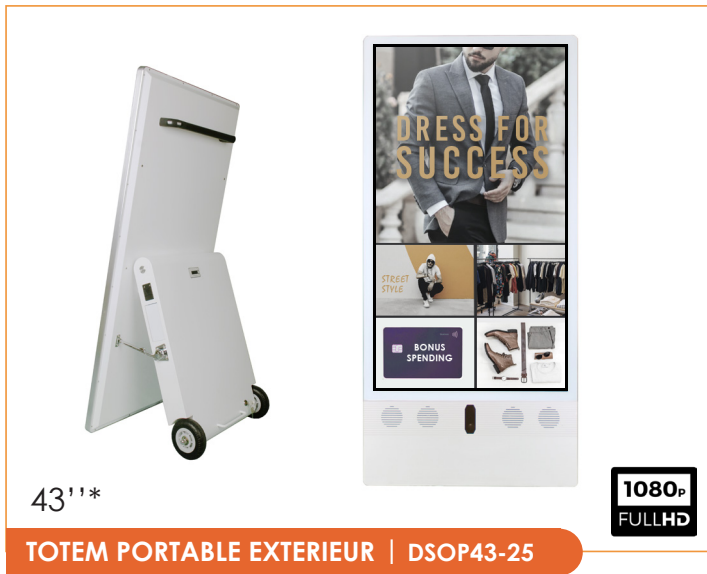

ECRAN VITRINE & EXTERIEUR | Haute luminosité de 2500 à 3500cd/m²

Ecran Full HD portable conçu pour un affichage extérieur autonome grâce à sa protection IP65 (hermétique à la poussière et aux fortes quantités d'eau) et possède une autonomie de 14h.

Wifi intégré |
Android 10

Hermétique aux
poussières & eau
haute pression

zz Système de
refroidissement
silencieux

Vitre en
verre trempé
anti-reflet 6mm

2500 cd/m²

Batterie de
50 000mah